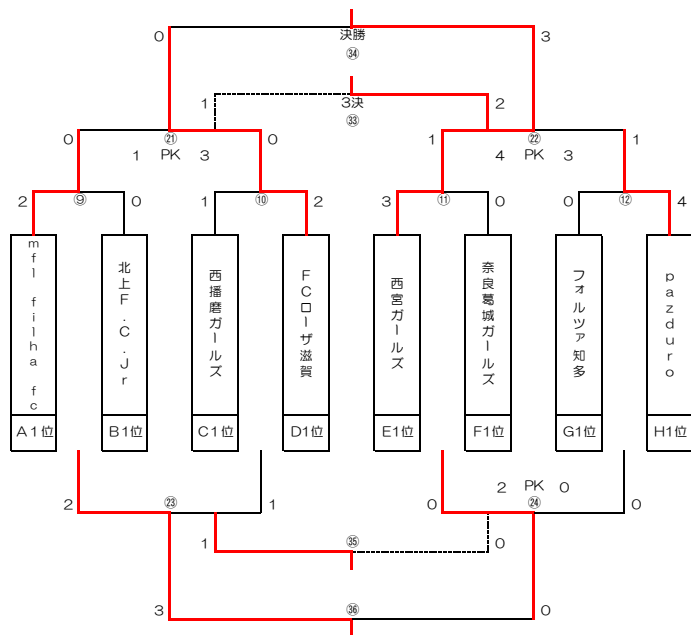

大阪ダイハツ×まこと屋 Presents J-GREEN SAKAI なでしこ Festival

順位決定戦 2/5(日)

1位トーナメント