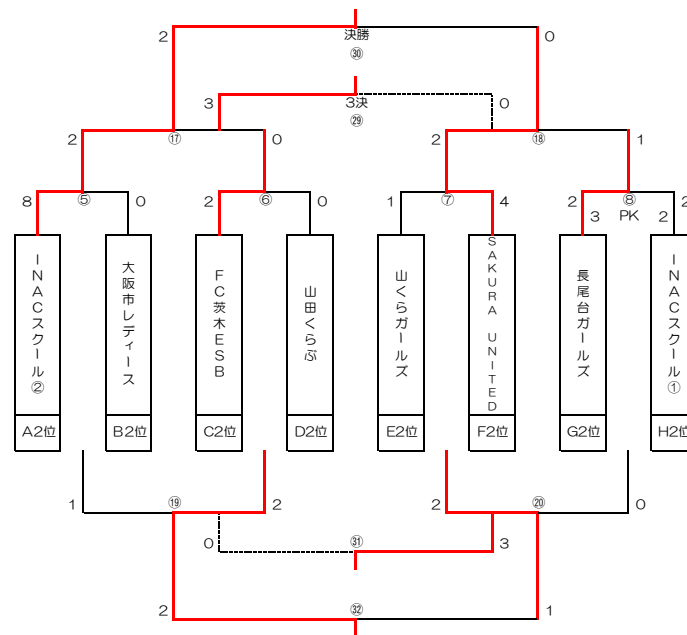

大阪ダイハツ×まこと屋 Presents J-GREEN SAKAI なでしこ Festival

順位決定戦 2/5(日)

2位トーナメント