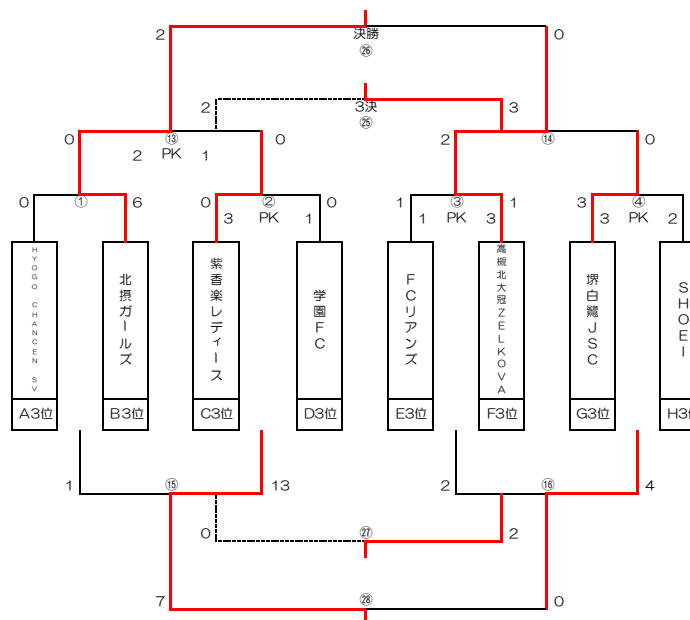

# 大阪ダイハツ×まこと屋 Presents J-GREEN SAKAI なでしこ Festival

順位決定戦 2/5(日)

1位トーナメント

2位トーナメント

3位トーナメント