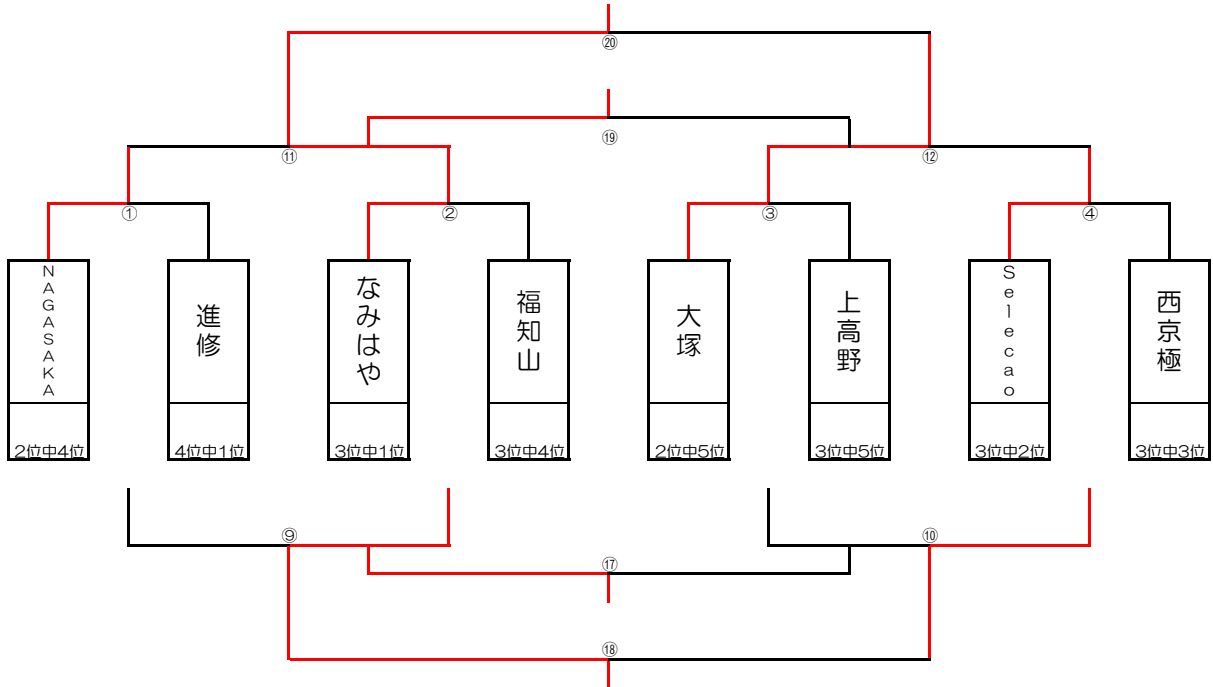

順位決定トーナメント

敵闘リーグ	生瀬	松之宮	プラスト	山階	勝	分	負	勝点	得点	失点	得失	順位
生瀬	-	○ 5 - 1	○ 7 - 2	○ 4 - 0	3	0	0	9	16	3	13	17
松之宮	× 1 - 5	-	○ 7 - 2	× 1 - 7	1	0	2	3	9	14	-5	19
プラスト	× 2 - 7	× 2 - 7	-	× 0 - 8	0	0	3	0	4	22	##	20
山階	× 0 - 4	○ 7 - 1	○ 8 - 0	-	2	0	1	6	15	5	10	18