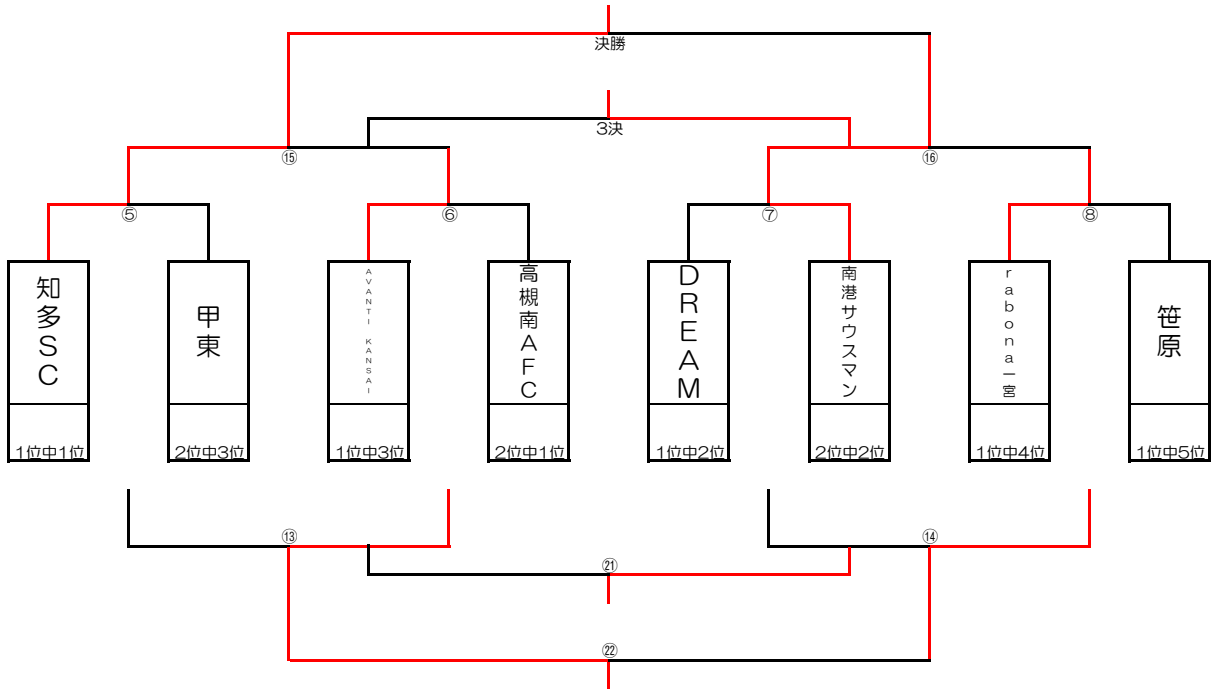

J-GREEN SAKAI SPRING CUP トーナメント

上位トーナメント