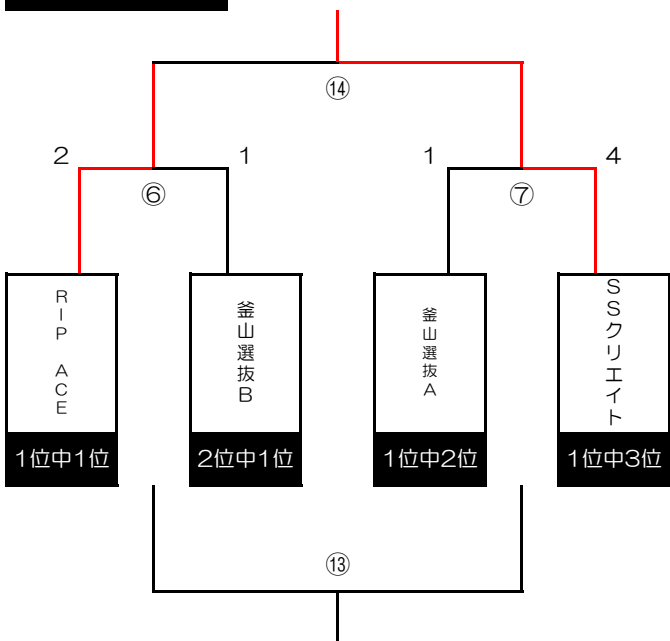

J-GREEN SAKAI autumn CUP U-12 トーナメント表

1位トーナメント