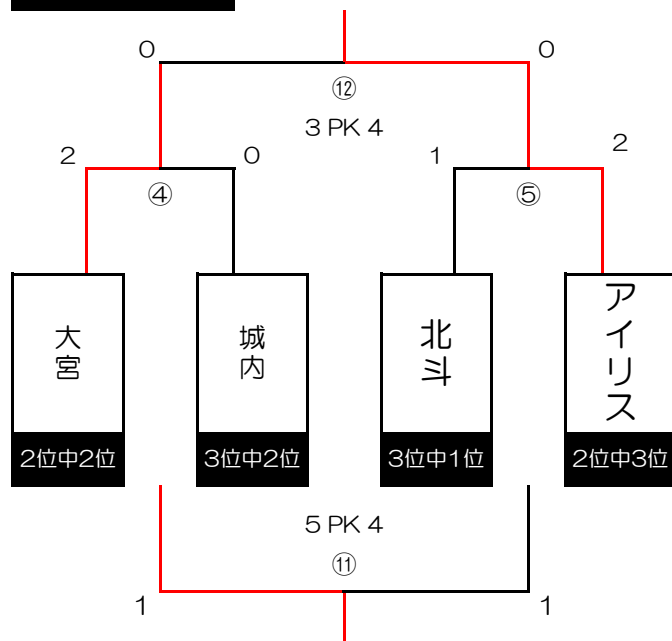

J-GREEN SAKAI autumn CUP U-12 トーナメント表

1位トーナメント

2位トーナメント

3位トーナメント

チャレンジリーグ		打出浜	浜寺昭和	松之宮	勝	分	負	勝点	得点	失点	得失	順位
1	打出浜		○ 1 - 0	○ 4 - 3	2	0	0	6	5	3	2	1
2	浜寺昭和	× 0 - 1		○ 5 - 0	1	0	1	3	5	1	4	2
3	松之宮	× 3 - 4	× 0 - 5		0	0	2	0	3	9	-6	3