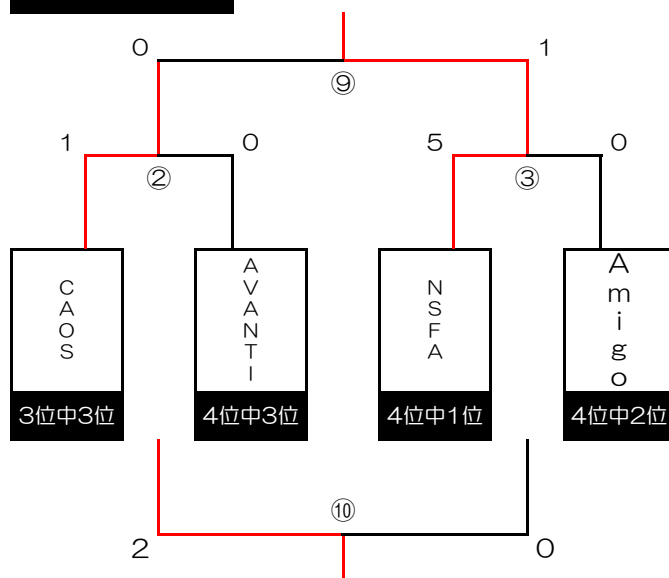

Cグループ		釜山選抜B	松之宮	城内SSC	RIP ACE	Amigo	勝	分	負	勝点	得点	失点	得失	順位
1	釜山選抜B		○ 7 - 1	○ 2 - 1	× 0 - 1	○ 3 - 1	3	0	1	9	12	4	8	2
2	松之宮	× 1 - 7		× 0 - 2	× 0 - 5	× 0 - 2	0	0	4	0	1	16	-15	5
3	城内SSC	× 1 - 2	○ 2 - 0		× 0 - 1	△ 0 - 0	2	1	1	7	3	3	0	3
4	RIP ACE	○ 1 - 0	○ 5 - 0	○ 1 - 0		○ 5 - 0	4	0	0	12	12	0	12	1
5	Amigo	× 1 - 3	○ 2 - 0	△ 0 - 0	× 0 - 5		1	1	2	4	3	8	-5	4

J-GREEN SAKAI autumn CUP U-12 トーナメント表

1位トーナメント

2位トーナメント

3位トーナメント

チャレンジリーグ		打出浜	浜寺昭和	松之宮	勝	分	負	勝点	得点	失点	得失	順位
1	打出浜		○ 1 - 0	○ 4 - 3	2	0	0	6	5	3	2	1
2	浜寺昭和	× 0 - 1		○ 5 - 0	1	0	1	3	5	1	4	2
3	松之宮	× 3 - 4	× 0 - 5		0	0	2	0	3	9	-6	3

J-GREEN SAKAI autumn CUP U-12

初日	S15フィールド北			S15フィールド南			S16フィールド北			S16フィールド南		
時間	ブロック	組み合わせ		ブロック	組み合わせ		ブロック	組み合わせ		ブロック	組み合わせ	
9:15~	A	釜山選抜A	2 - 0 CAOS	A	大宮	3 - 0 AVANTI	C	釜山選抜B	7 - 1 松之宮	B	NSFA	5 - 0 浜寺昭和
9:45~	A	釜山選抜A	7 - 0 打出浜	B	アイリス	1 - 1 クリエイト	C	城内	0 - 1 RIP	B	NSFA	0 - 0 北斗
10:15~	A	CAOS	0 - 1 大宮	B	浜寺昭和	0 - 4 アイリス	C	松之宮	0 - 2 城内	C	釜山選抜B	6 - 0 Amigo
10:45~	A	釜山選抜A	2 - 0 AVANTI	A	CAOS	0 - 0 打出浜	C	釜山選抜B	0 - 1 RIP	B	NSFA	0 - 4 クリエイト
11:15~	A	釜山選抜A	1 - 0 大宮	B	浜寺昭和	0 - 2 北斗	C	松之宮	0 - 2 Amigo	B	NSFA	1 - 3 アイリス
11:45~	A	CAOS	1 - 0 AVANTI	B	浜寺昭和	0 - 8 クリエイト	C	松之宮	0 - 5 RIP	C	釜山選抜B	2 - 1 城内
12:15~	A	大宮	2 - 0 打出浜	B	アイリス	0 - 0 北斗		-		C	城内	0 - 0 Amigo
12:45~	A	AVANTI	2 - 0 打出浜	B	クリエイト	4 - 0 北斗		-		C	RIP	5 - 0 Amigo
13:30~		打出浜	1 - 0 浜寺昭和	②	CAOS	1 - 0 AVANTI	③	NSFA	5 - 0 Amigo	④	大宮	2 - 0 城内
14:15~	⑤	北斗	1 - 2 アイリス	⑥	RIP	2 - 1 釜山A		-		⑦	釜山A	1 - 4 クリエイト
15:00~		打出浜	4 - 3 松之宮	⑨	CAOS	0 - 1 NSFA		-		⑩	AVANTI	2 - 0 Amigo
15:45~	⑬	釜山選抜A	- 釜山選抜B	⑭	RIP	0 - 4 クリエイト	⑪	城内	1/5 PK 1/4 北斗	⑫	大宮	0/3 PK 0/4 アイリス
16:30~		城内	- 打出浜		浜寺昭和	5 - 0 松之宮		北斗	- Amigo		RIP	- CAOS
17:15~		-			-			北斗	- CAOS		-	