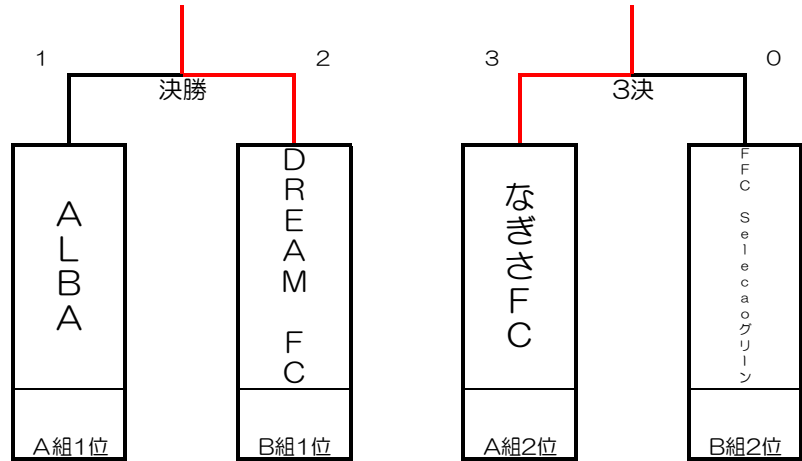

J-GREEN 堺 スプリングカップ U-12順位決定戦

優勝	DREAM FC
準優勝	FC.ALBA
第3位	なぎさFC
4位	FFC Seleccion グリーン
5位	伊丹FC
6位	FFC Seleccion ブラック
7位	FCブラスト
8位	レボナ滋賀U-12
9位	JSC SAKAI
10位	平島サッカースポーツ少年団