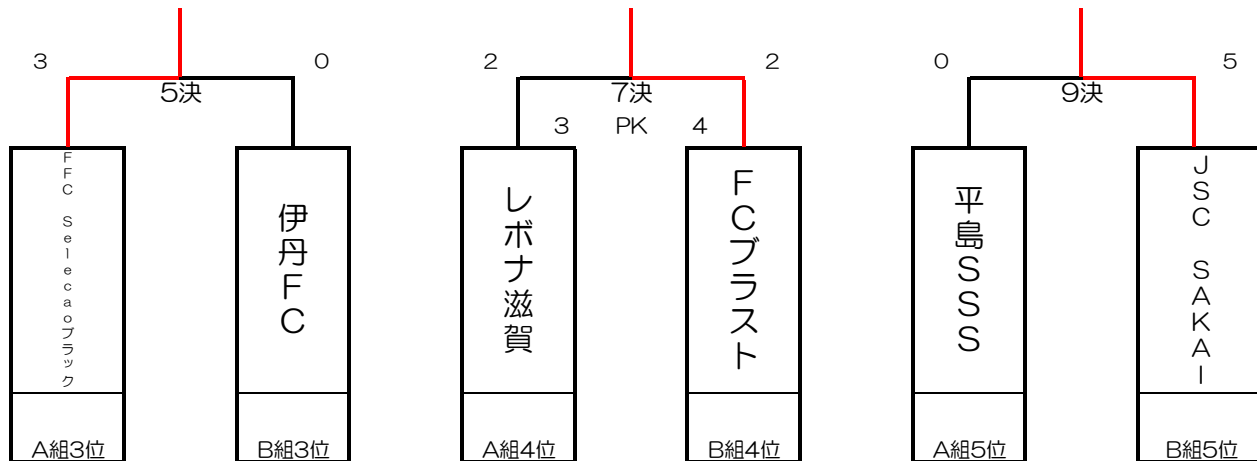

J-GREEN 堺 スプリングカップ U-12順位決定戦

優勝	DREAM FC
準優勝	FC.ALBA
第3位	なぎさFC
4位	FFC Seleccion グリーン
5位	伊丹FC
6位	FFC Seleccion ブラック
7位	FCブラスト
8位	レボナ滋賀U-12
9位	JSC SAKAI
10位	平島サッカースポーツ少年団