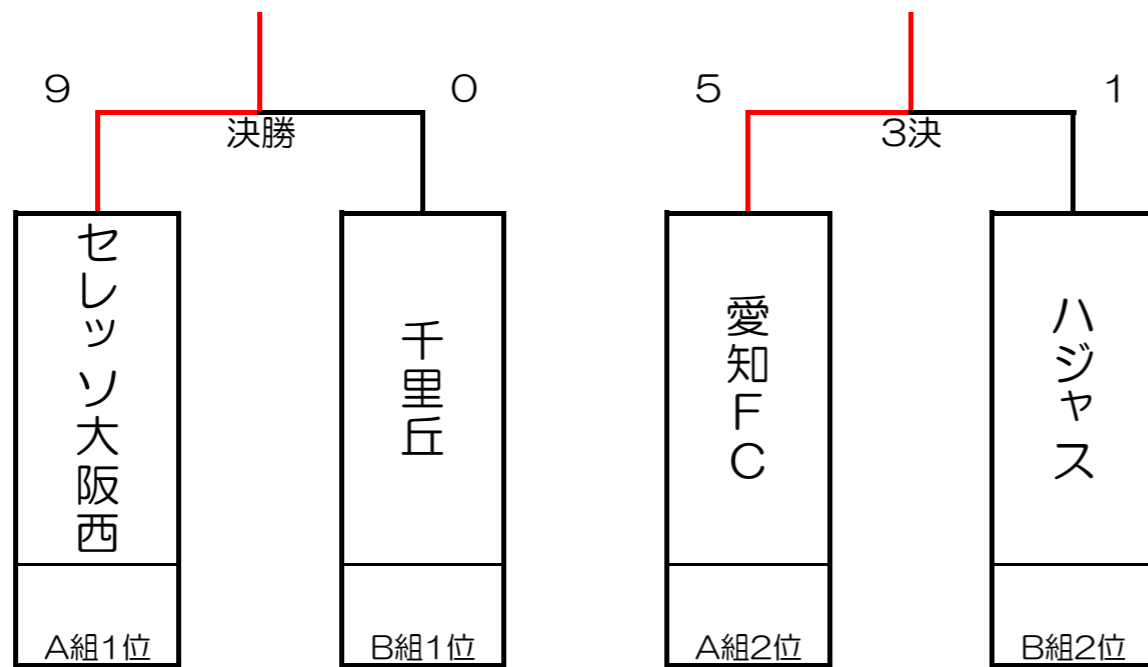

J-GREEN Presents 地域対抗戦 トーナメント表

優勝	セレッソ大阪西U-15
準優勝	千里丘FC
第3位	愛知FC
4位	ハジヤスフットボールクラブ
5位	伊丹FC
6位	DEMAIN SOLEIL福岡
7位	FCグローバル
8位	アンテロープ塩尻
9位	FCアミーゴ
10位	FFC Selecao