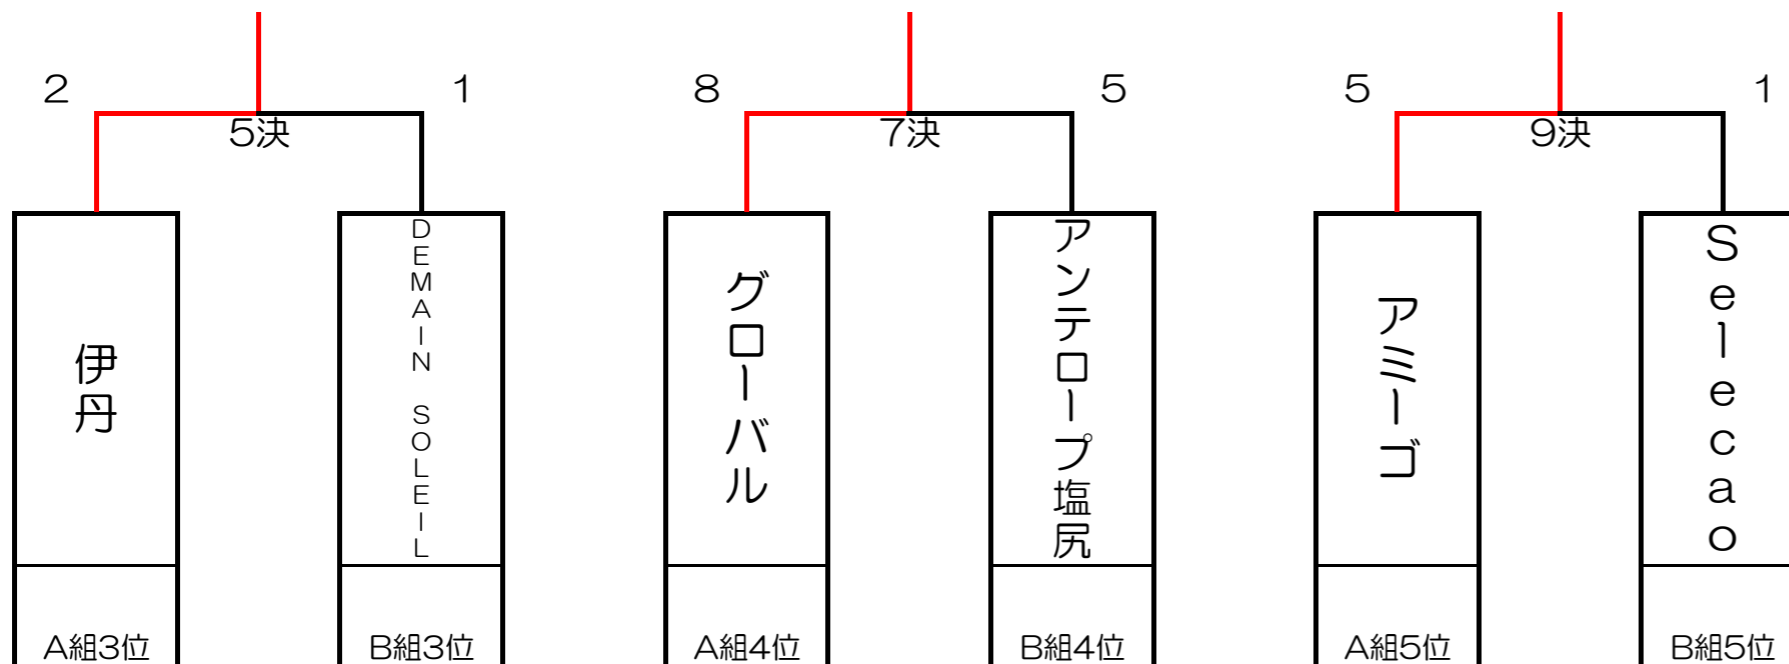

J-GREEN Presents 地域対抗戦 トーナメント表

優勝	セレッソ大阪西U-15
準優勝	千里丘FC
第3位	愛知FC
4位	ハジヤスフットボールクラブ
5位	伊丹FC
6位	DEMAIN SOLEIL福岡
7位	FCグローバル
8位	アンテロープ塩尻
9位	FCアミーゴ
10位	FFC Selecao