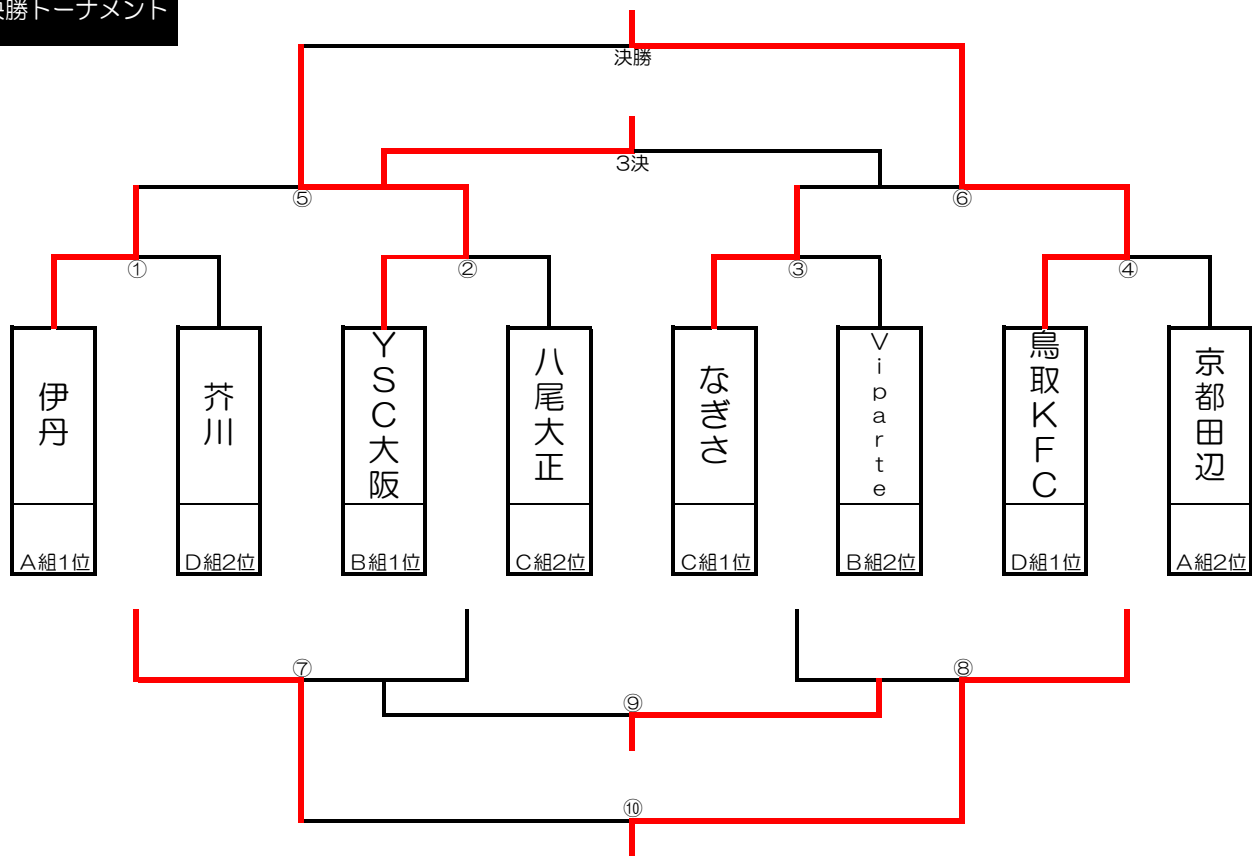

J-GREEN SAKAI Growth Cup 順位決定戦

決勝トーナメント

- 優勝 鳥取KFC

- 準優勝 YSC大阪

- 第3位 伊丹FC

- 4位 なぎさFC

- 5位 京都田辺FC

- 6位 芥川Jr.ドリームス

- 7位 FC Viparte

- 8位 八尾大正フットボールクラブ

- 敢闘賞 京都松陽F.C

- 9位 生瀬SC

- 10位 大阪天満フットボールクラブ

- 11位 リバースFC

- 12位

敢闘リーグ	大阪天満	京都松陽	リバース	生瀬	勝	分	負	勝点	得点	失点	得失	順位
大阪天満	○	×	○	×	1	0	2	3	5	14	-9	11
京都松陽	5 - 1	×	○	○	3	0	0	9	12	4	8	9
リバース	2 - 4	2 - 5	×	×	0	0	3	0	5	11	-6	12
生瀬	7 - 0	1 - 2	2 - 1	○	2	0	1	6	10	3	7	10