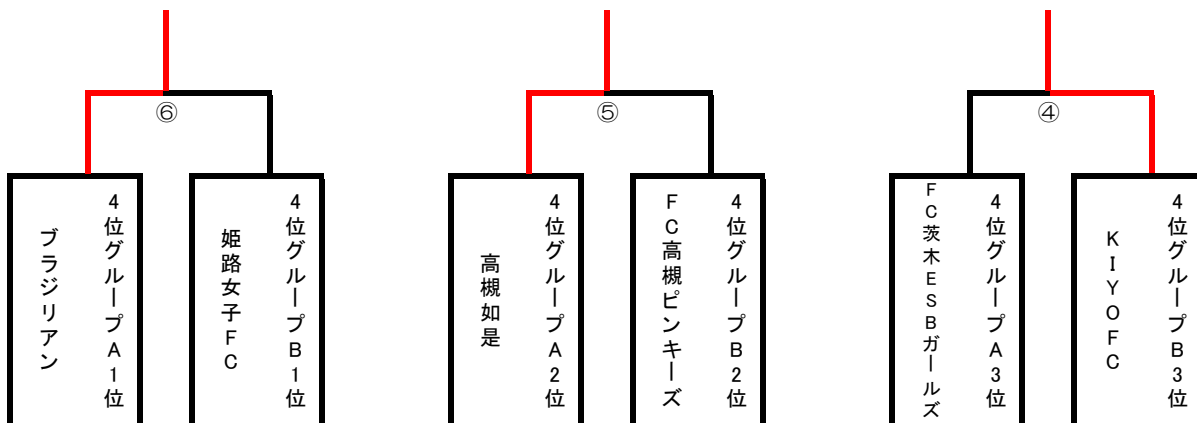

ANA Presents J-GREEN SAKAI なでしこFestival

順位決定トーナメント 2/5(日)

1位グループ 順位決定トーナメント

2位グループ 順位決定トーナメント

3位グループ 順位決定トーナメント

ANA Presents J-GREEN SAKAI なでしこFestival

順位決定トーナメント 2/5(日)

4位グループ 順位決定トーナメント