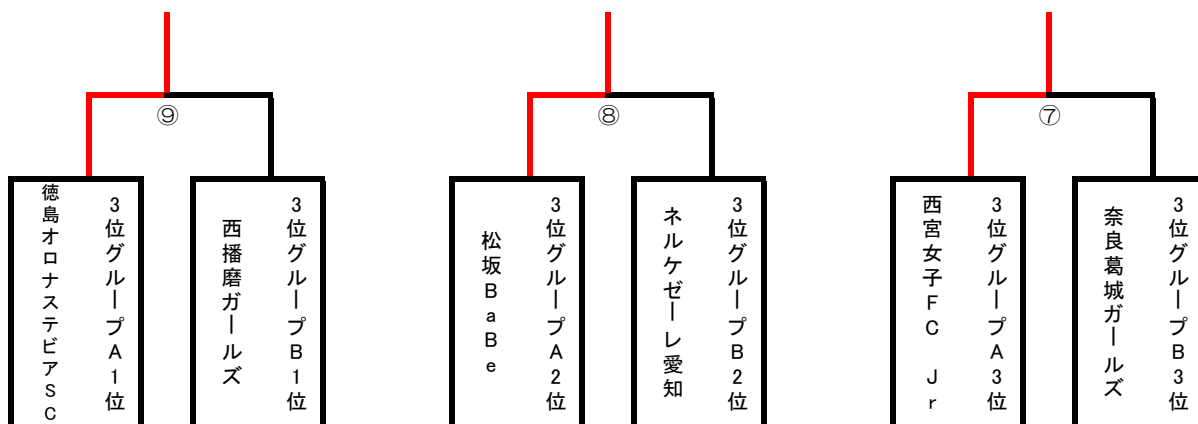

ANA Presents J-GREEN SAKAI なでしこFestival

順位決定トーナメント 2/5(日)

1位グループ 順位決定トーナメント

2位グループ 順位決定トーナメント

3位グループ 順位決定トーナメント

ANA Presents J-GREEN SAKAI なでしこFestival

順位決定トーナメント 2/5(日)

4位グループ 順位決定トーナメント