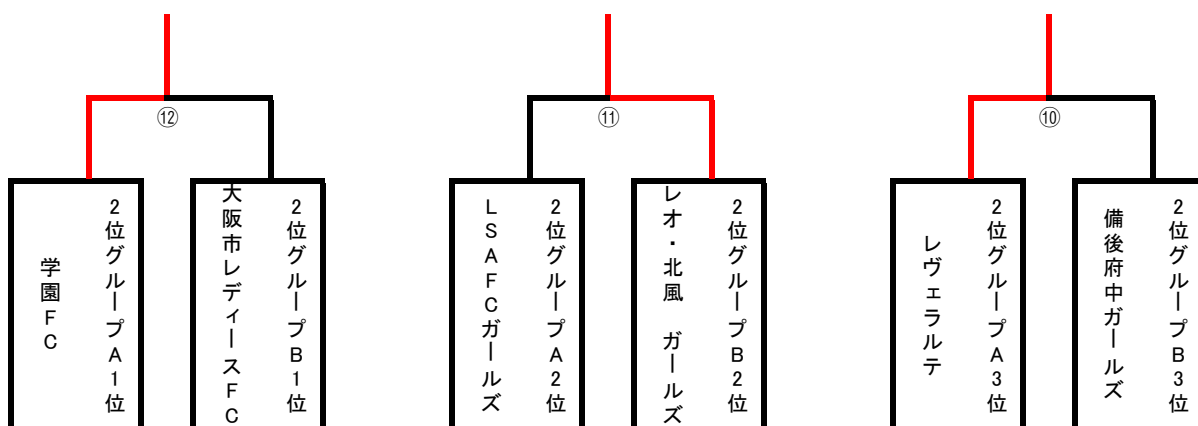

2位グループ 順位決定トーナメント