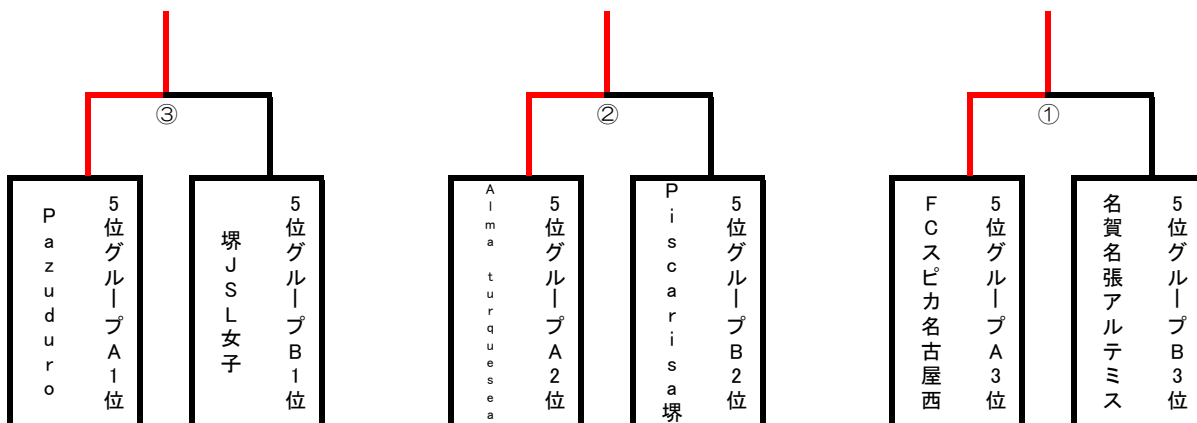

5位グループ 順位決定トーナメント