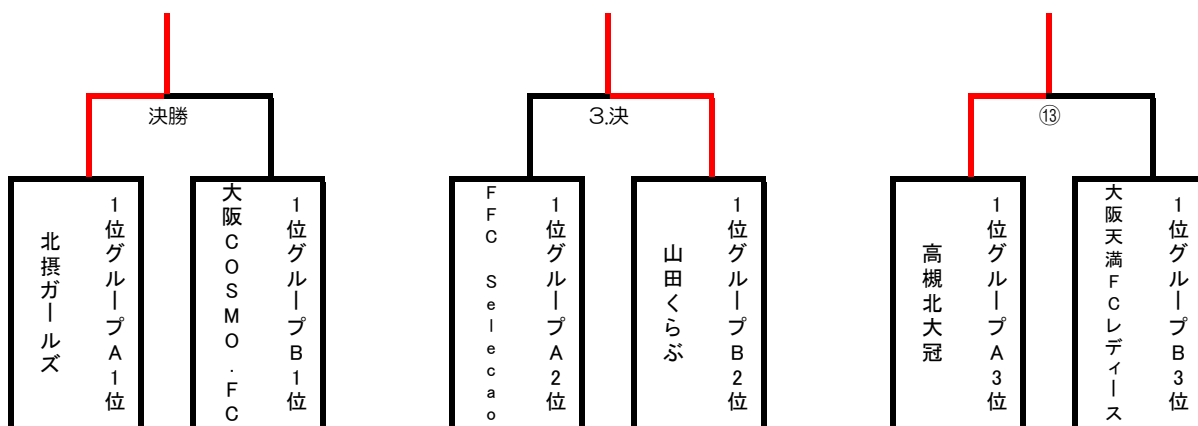

ANA Presents J-GREEN SAKAI なでしこFestival

順位決定トーナメント 2/5(日)

1位グループ 順位決定トーナメント